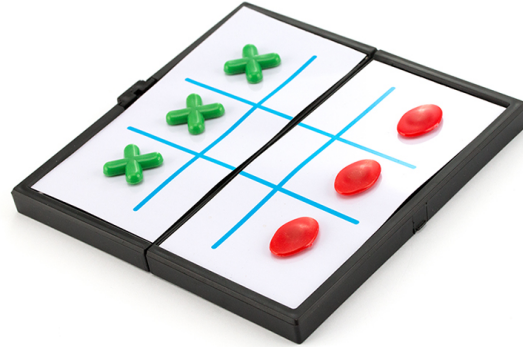

Jeu Diamond

Réf.: 3392

Jeu de table pliable avec plateau métallique et pions magnétiques. Jeux disponibles : Petits chevaux, Morpion et Dames. Magnétique

Couleurs disponibles

356

354

355

Voir l'image 360

Carton Master

Pcs: 200
Hauteur: 56 cm / Largeur:
29 cm / Long: 37.5 cm /
Poids approx.: 15 kg

Palette

Pcs: 6600
Colis: 33
Poids approx. Approx:
495 kg

Marquage et techniques recommandées

Zones et techniques d'impression disponibles pour cet article. Contactez-nous si vous souhaitez vérifier les différents types de marquage.

AREA 1 - Sur le bord et esquinado

Zone de marquage max: 30 x 5 mm

- TAMPOGRAPHIE D (maximale 1 couleur)

1x - D(1)