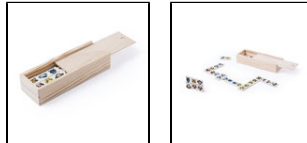

Dimensions et Emballage

Spécifications Article

15 x 3 x 5 cm | 92 gr.

Spécifications d'Emballage

Emballage Unitaire

1 set/ Sac

Sous-conditionnement 1

50 sets/ Boîte

Carton Master

Pcs: 100
Hauteur: 28.5 cm /
Largeur: 32 cm / Long:
33 cm / Poids approx.: 9
kg

Palette

Pcs: 5500
Colis: 55
Poids approx. Approx:
495 kg