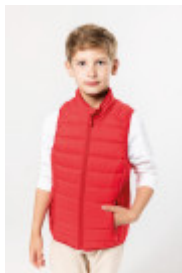

K6115

Informations complémentaires

Logistique

- 1
- 15

Couleurs

White

Black

Light Royal
Blue

Marl Dark
Grey

Marl Silver

Navy

Red