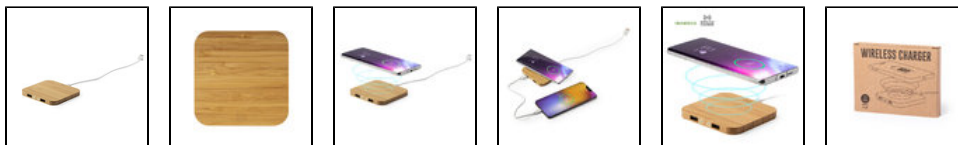

Chargeur Dumiax

Réf.: 6542

Chargeur à induction de la gamme éco-friendly, en bambou. Avec double sortie USB de 2 100 mA pour une charge simultanée de 3 appareils maximum (1 par charge induction et 2 par câble). Avec base antidérapante et compatible avec les appareils équipés de la Qi technologie. Présenté sous boîte cadeau éco-design. Câble inclus.

Sans Fil 5W. 2 Sorties USB. 2100 mA

Bambou

Couleurs disponibles

013

Voir l'image 360

Dimensions et Emballage

Spécifications Article

9 x 0.9 x 9 cm | 50 gr.