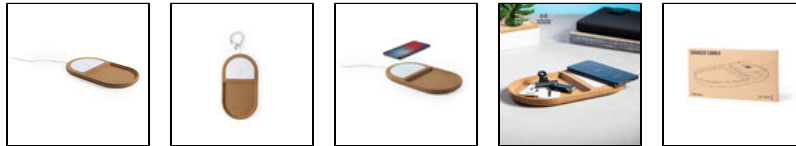

Couleurs disponibles

000

Dimensions et Emballage

Spécifications Article

26.9 x 1.8 x 15 cm | 190 gr.

Spécifications d'Emballage

Emballage Unitaire

1 pc/ Sac/ Boîte Kraft
Design

Sous-conditionnement 1

25 pcs/ Boîte

Carton Master

Pcs: 50
Hauteur: 23 cm / Largeur:
29 cm / Long: 54.5 cm /
Poids approx.: 8.5 kg

Palette

Pcs: 1000
Colis: 20
Poids approx. Approx:
170 kg