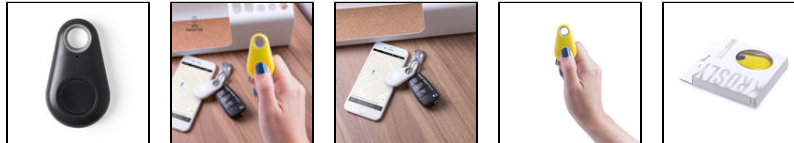

Traqueur Krosly

Réf.: 5160

Pratique localisateur anti-perte aux couleurs vives. Avec fonction de géolocalisation, recherche de périphérique, déclencheur à distance pour selfies et notes micro-voix. Avec APP complète disponible pour l'optimisation des fonctions. Présenté dans une boîte design attrayante. Connexion Bluetooth. Pile Bouton Inclus

Couleurs disponibles

003 002 007 011 019 004 001 005

Voir l'image 360

Dimensions et Emballage

Spécifications Article

3.1 x 5.2 x 1 cm | 6 gr.

Spécifications d'Emballage

Emballage Unitaire