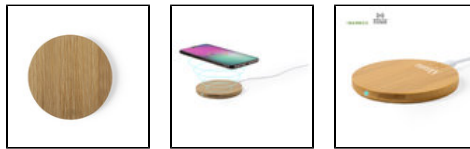

16/06/2021

Chargeur Hebant

Réf.: 6522

Chargeur sans fil avec un design en forme de cercle. Coque en bambou, à partir de morceaux de bambou naturels coupés. Indicateur de charge et compatible avec les appareils équipés de la technologie de chargement sans fil. Large surface d'impression et présenté dans un boîtier individuel et éco-conçu.

Sans Fil. Câble Inclus

Bambou

Couleurs disponibles

000

Voir l'image 360

Dimensions et Emballage

Spécifications Article

x 0.9 x cm | 9.2 Ø | 38 gr.