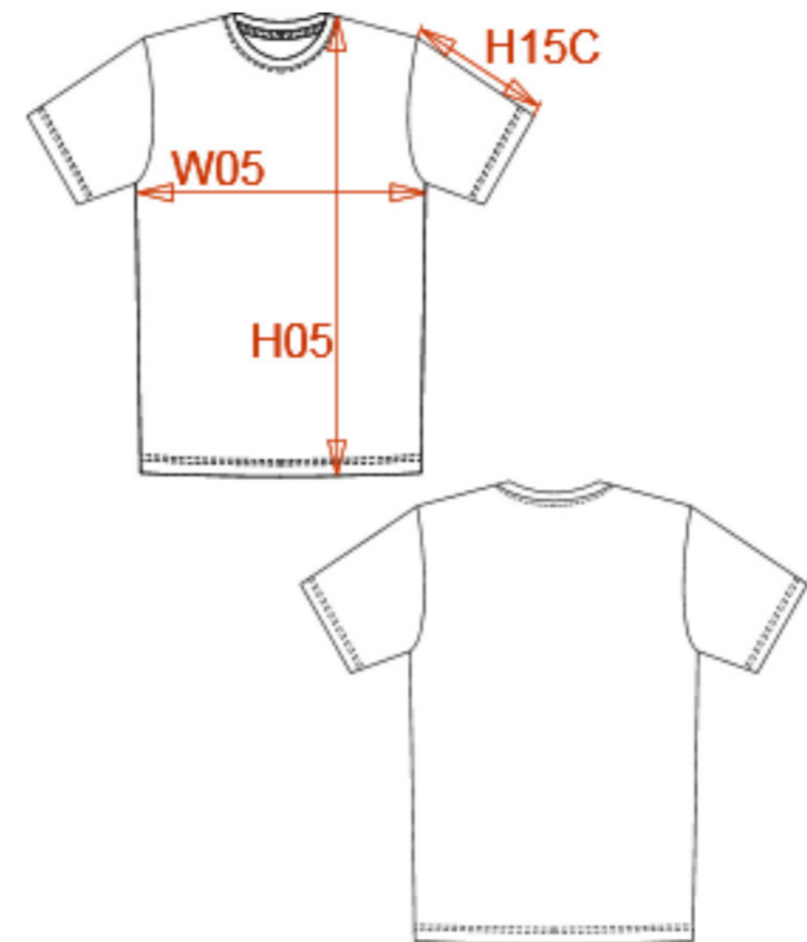

T-SHIRT BIO HOMME

K3025

Guide des tailles

	S	M	L	XL	2XL	3XL	4XL	5XL
H05	70	72	74	76	78	80	82	84
W05	50	53	56	59	62	65	68	71
H15	16,50	17	17,50	18	18,50	19	19,50	20

Info : Ce modèle taille grand