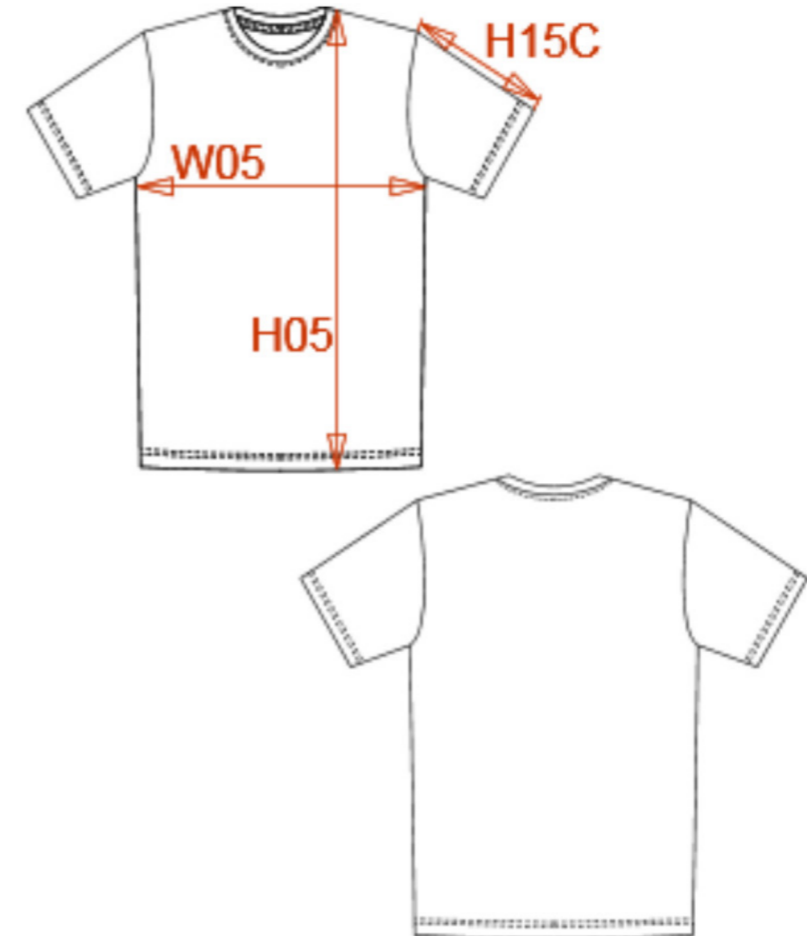

# T-SHIRT BIO HOMME

K3025

## Guide des tailles

	S	M	L	XL	2XL	3XL	4XL	5XL
<b>H05</b>	70	72	74	76	78	80	82	84
<b>W05</b>	50	53	56	59	62	65	68	71
<b>H15</b>	16,50	17	17,50	18	18,50	19	19,50	20

**Info : Ce modèle taille grand**