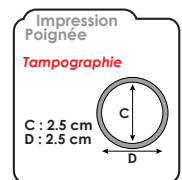

Marquage

* Sous réserve d'un contrôle de la qualité, de la forme et l'adaptabilité de votre logotype sur le support.