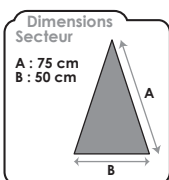

Marquage

* Sous réserve d'un contrôle de la qualité, de la forme et l'adaptabilité de votre logotype sur le support.