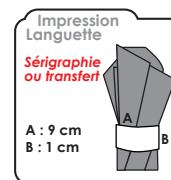

Marquage

* Sous réserve d'un contrôle de la qualité, de la forme et l'adaptabilité de votre logotype sur le support.