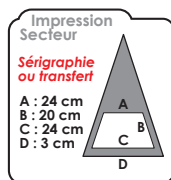

Marquage

* Sous réserve d'un contrôle de la qualité, de la forme et l'adaptabilité de votre logotype sur le support.