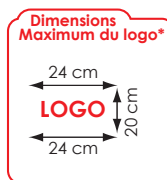

Marquage

* Sous réserve d'un contrôle de la qualité, de la forme et l'adaptabilité de votre logotype sur le support.