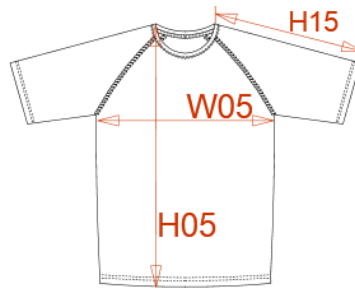

# PROACT.®

REFERENCE : PA438

SIZES : XS\_S\_M\_L\_XL\_XXL\_3XL

COMPOSITION :

Main fabric : Polyester birdseye - 140 100%polyester

WEIGHT :

Main fabric : 140 gsm

TECHNICAL DETAIL :

Quick dry fabric

ARTICLE WEIGHT :

140gr/pc

DESCRIPTION	
<b>Français :</b>	Tee-shirt homme manches courtes
<b>English :</b>	Short sleeve sport T-shirt
<b>Nederlands :</b>	Heren tee-shirt met korte mouwen
<b>Deutsch :</b>	Kurzarm herren-shirt
<b>Español :</b>	Camiseta de manga corta
<b>Italiano :</b>	Tee-shirt uomo maniche corte
<b>Português :</b>	T-shirt manga curta de desporto

MEASUREMENT							
Description	XS	S	M	L	XL	XXL	3XL
<b>H05 (M)</b> Hauteur totale / Total height	68,50	70,50	72,50	74,50	76,50	78,50	80,50
<b>W05 (M)</b> 1/2 largeur poitrine à 1.5cm de l'emmanchure / 1/2 chest width at 1.5cm below armhole	46	49	52	55	58	61	64
<b>H15J (M)</b> Longueur manche courte raglan / Raglan short sleeve length	32,75	34,75	36,75	38,75	40,75	42,75	44,75

CARE LABEL	

PACKING	
Box	50 pcs / box XS => L:60cm W:40cm H:19cm GW:7kg NW:5.80kg S => L:60cm W:40cm H:19cm GW:7.30kg NW:6.2kg M => L:60cm W:40cm H:19cm GW:7.8kg NW:6.6kg L => L:60cm W:40cm H:19cm GW:8.5kg NW:7.1kg XL => L:60cm W:40cm H:21cm GW:8.7kg NW:7.40kg XXL => L:60cm W:40cm H:21cm GW:9.9kg NW:8.4kg 3XL => L:60cm W:40cm H:21cm GW:11kg NW:9kg