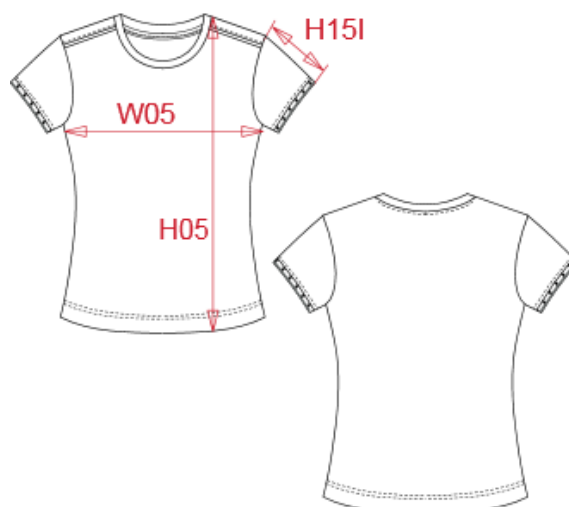

KARIBAN

REFERENCE : K3021

SIZES : XS_S_M_L_XL_XXL_3XL

COMPOSITION :

Main fabric : Polyester / Combed cotton single jersey 65/35 - 190 65%polyester / 35%cotton

Fabric 2 : Cotton single jersey - 150 For contrasted piping on neckline and shoulder seam 100%cotton

WEIGHT :

Main fabric : 190 gsm

Fabric 2 : 150 gsm

TECHNICAL DETAIL :

Washable at 60°C Anti-pilling

ARTICLE WEIGHT :

144 gr/pc

DESCRIPTION	COLORS	PANTONE SERIGRAPHIE
Français : T-shirt DayToDay manches courtes femme	Black / Red	Black / 200C
English : Ladies' short sleeve DayToDay t-shirt	Black / Yellow	Black / 1235C
Nederlands : Dames-t-shirt DayToDay korte mouwen	Black / Silver	Black / 877C
Deutsch : Damen-T-Shirt DayToDay mit kurzen Ärmeln	Black / Orange	Black / 1585C
Español : Camiseta DayToDay mujer	Black / Kelly green	Black / 7727C
Italiano : T-shirt donna DayToDay maniche corte	Navy / Silver	433C / 877C
Português : T-shirt de senhora DayToDay de manga curta	Navy / Light royal blue	433C / 653C

MEASUREMENT							
Description	XS	S	M	L	XL	XXL	3XL
W05 (M) 1/2 largeur poitrine à 1.5cm de l'emmanchure / 1/2 chest width at 1.5cm below armhole	43	46	49	52	55	58	61
H09 (L) Hauteur totale devant / Front total height	60	62	64	66	68	70	72
H15C (M) Longueur manche courte / Short sleeve length	15,75	16,50	17,25	18	18,75	19,50	20,25

CARE LABEL

PACKING	
Box	40 pcs / box XS => L:60cm W:40cm H:16cm GW:6.2kg NW:5.2kg S => L:60cm W:40cm H:16cm GW:6.7kg NW:5.7kg M => L:60cm W:40cm H:16cm GW:7.1kg NW:6.1kg L => L:60cm W:40cm H:16cm GW:7.6kg NW:6.6kg XL => L:60cm W:40cm H:20cm GW:8.1kg NW:7.1kg XXL => L:60cm W:40cm H:20cm GW:8.6kg NW:7.6kg 3XL => L:60cm W:40cm H:20cm GW:9.1kg NW:8.1kg