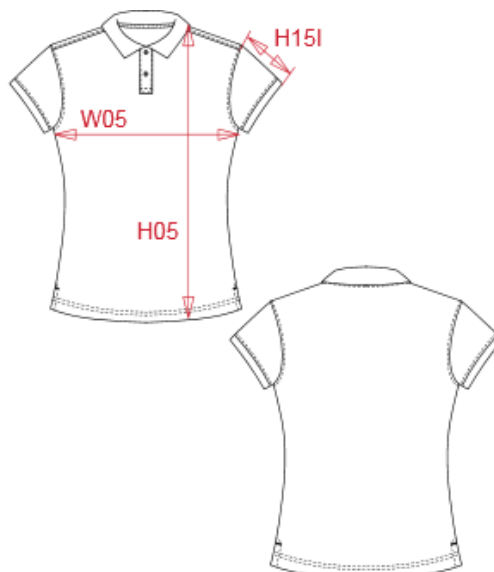

KARIBAN

REFERENCE : K275

SIZES : XS_S_M_L_XL_XXL_3XL

COMPOSITION :

Main fabric : Polyester / Combed cotton pique 65/35 - 200 65% polyester / 35%cotton

WEIGHT :

Main fabric : 200 gsm

TECHNICAL DETAIL :

Anti-pilling & anti-bacterial

ARTICLE WEIGHT :

174 gr/pc

DESCRIPTION	
Français :	Polo manches courtes Femme
English :	Ladies' short-sleeved polo shirt
Nederlands :	Damespolo korte mouwen
Deutsch :	Kurzarm-Polohemd für Damen
Español :	Polo manga corta mujer
Italiano :	Polo donna maniche corte
Português :	Polo de senhora manga curta

COLORS	PANTONE SERIGRAPHIE
White	White
Black	Black
Navy	433C
Red	200C
Dark grey	447C
Sky blue	278C
Orange	1585C
Light royal blue	653C
Oxford grey	Based on Cool gray 7C
Forest green	5605C

MEASUREMENT							
Description	XS	S	M	L	XL	XXL	3XL
W05 (M) 1/2 largeur poitrine à 1.5cm de l'emmanchure / 1/2 chest width at 1.5cm below armhole	43	46	49	52	55	58	61
H05 (M) Hauteur totale / Total height	60	62	64	66	68	70	72
H151 (M) Longueur manche avec bord côte / Sleeve length with rib	15	15,75	16,50	17,25	18	18,75	19,50

CARE LABEL	

PACKING	
Box	30 pcs / box XS => L:60cm W:40cm H:18cm GW:6.6kg NW:5.6kg S => L:60cm W:40cm H:18cm GW:7.1kg NW:6.1kg M => L:60cm W:40cm H:18cm GW:7.5kg NW:6.5kg L => L:60cm W:40cm H:18cm GW:7.9kg NW:6.9kg XL => L:60cm W:40cm H:18cm GW:8.3kg NW:7.3kg XXL => L:60cm W:40cm H:18cm GW:8.7kg NW:7.7kg 3XL => L:60cm W:40cm H:18cm GW:9.1kg NW:8.1kg