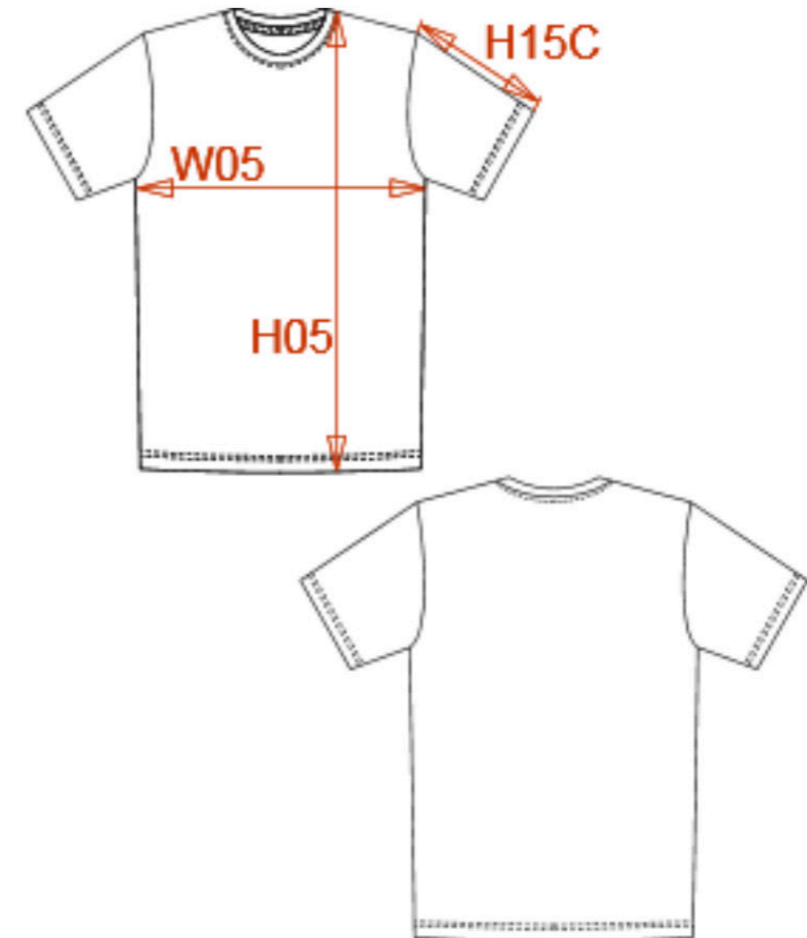

T-SHIRT BIO HOMME

K3025

Guide des tailles

	S	M	L	XL	2XL	3XL	4XL	5XL
H05	70	72	74	76	78	80	82	84
W05	50	53	56	59	62	65	68	71
H15	16,50	17	17,50	18	18,50	19	19,50	20

Info : Ce modèle taille grand